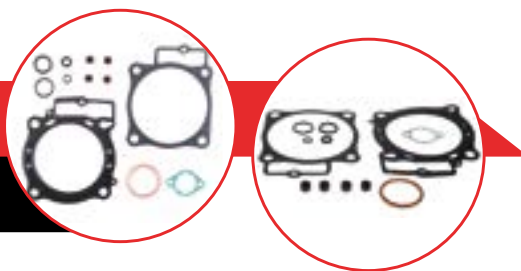

PROX

POCHETTES HAUT MOTEUR ET COMPLÈTES MOTOS/QUADS/JETS

Les Pochettes Complètes n'incluent pas les SPI de VILLEBREQUINS. SPI voir page

MODÈLES	ANNÉES	HAUT MOTEUR	COMPLÈTES
APRILIA			
RS 125 / Extrema	1995-2006	35.7202	
BETA			
125 RR Enduro	2018-2019	35.7218	
125 RR Enduro	2020-2024	35.7220	
200 RR Enduro	2019-2024	35.7219	
250 RR Enduro	2013-2021	35.7313	
250 RR Enduro	2022-2024	35.7322	
Xtrainer 250	2017-2021	35.7313	
Xtrainer 250	2022-2024	35.7322	
300 RR Enduro	2013-2021	35.7323	
300 RR Enduro	2022-2024	35.7332	
300 RX	2021-2024	35.7323	
Xtrainer 300	2015-2021	35.7323	
Xtrainer 300	2022-2024	35.7332	
350 RR Enduro	2011-2019	35.7351	
350 RR Enduro	2020-2024	35.7360	
390 RR Enduro	2015-2019	35.7351	
390 RR Enduro	2020-2024	35.7360	
430 RR Enduro	2016-2019	35.7416	
430 RR Enduro	2020-2024	35.7420	
480 RR Enduro	2016-2019	35.7426	
480 RR Enduro	2020-2024	35.7430	
FANTIC			
XX 125	2021	35.2225	
XX 125	2022-2024	35.2232	
XE 125	2021-2022	35.2225	
XX 250	2022-2024	35.2320	
XXF 250	2022-2024	35.2419	
XEF 250	2021-2024	35.2419	
XXF 450	2022-2024	35.2450	
XEF 450	2022-2023	35.2450	
GASGAS			
MC 50	2021-2023	35.6012	34.6012 (21-22)
MC 50	2024	35.6014	
MC 65	2021-2023	35.6019	34.6019 (21-22)
MC 65	2024	35.6024	
MC 85	2021-2024	35.6118	
MC 125	2021-2023	35.6216	
MC 125	2024	35.6223	
MC 250	2022-2023	35.6320	
MC 250	2024	35.6324	
EC 250	2021-2023	35.6320	
EC 250	2024	35.6324	
MC 250 F	2021-2023	35.6316	
MC 250 F	2024	35.6343	
EC 250 F	2024	35.6343	
EX 250	2022-2023	35.6320	
EX 250	2024	35.6324	
EX 250 F	2021-2023	35.6316	
EX 250 F	2024	35.6343	
EC 300	2021-2022	35.6350	34.6317